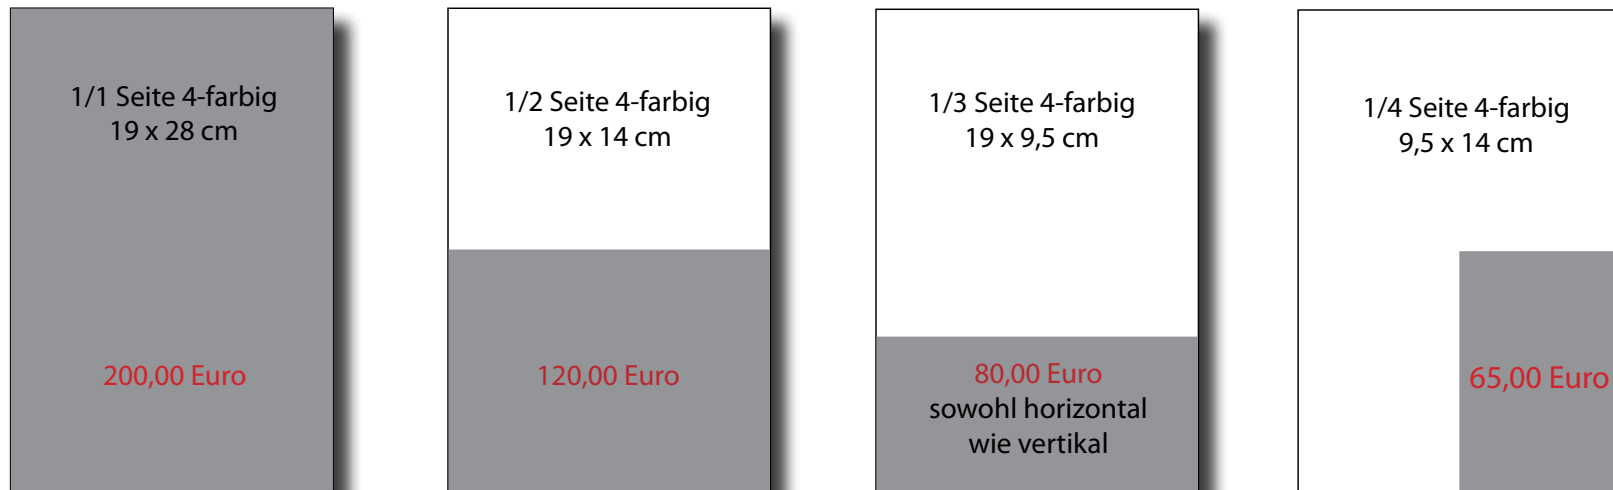

## SATZSPIEGEL

1/1 Seite = 19 x 28 cm  
1/2 Seite = 19 x 14 cm  
1/3 Seite = 19 x 9,5 cm  
1/4 Seite = 9,5 x 14 cm

**GERN BERATEN WIR SIE IN FRAGEN RUND UM WERBEAKTIONEN MIT DEM BUCH-MAGAZIN.**

## KEY FACTS

Reichweite: circa 500.000 Leser  
Format: A4  
Farben: durchgehend 4/4  
Satzspiegel: 19 x 28 cm  
Anzeigen: (300 dpi) bitte als PDF, PNG anliefern.  
Anzeigen können bis zum Seitenrand gehen, Abbildungen und Texte bitte maximal in Satzspiegelgröße.  
Verbreitung: Zum Online-Lesen und für Downloads auf [www.buch-magazin.com](http://www.buch-magazin.com), im Abo und als Beilage auf den CDs und DVDs der Zeitschriften „PC Magazin“ und „PCgo“.